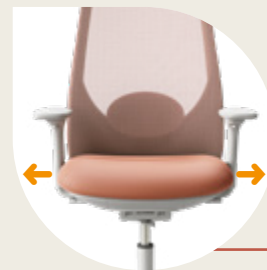

Dynamisch zitten: knop links onder stoel uittrekken. Voor blokkeren in voorste positie: knop indrukken.

Knop voor de zitdiepte verstelling

Knop voor de hoogteverstelling van de armleggers. Diepte-, breedte- en hoekinstelling armleggers door middel van het schuiven van de top

Lendensteun hoogte verstelling

Hendel voor de breedte-instelling van de gehele armleggers

Hendel finetuning automatische tegendruk gewichtsinstelling