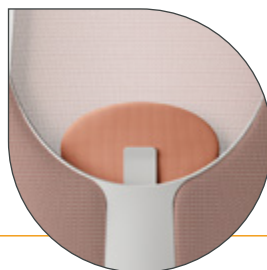

Be.
by bèta

Productinformatie
Be Bright

EUROPESE
NORM

EN 1335 A

De stoel die
je werkplek
laat stralen

Knop voor de
zithoogte verstelling

Knop voor de
zitdiepte verstelling

Lendensteun
hoogte verstelling

Hendel voor de
breedte-instelling van
de gehele armleggers

Kenmerken

Rug standaard voorzien van zwart gebreide rug (40% lichtdoorlatend)
Standaard gestoffeerde zitting
Keuze uit zwarte of agaatgrijs frame
Voldoet aan EN 1335 - A normering
Verstelbaar met twee knoppen, plus één knop voor finetuning
Kruisvoet in zwart kunststof volgens de ANSI/BIFMA X5.1 no.8 norm
Dynamisch zitcomfort dankzij kunststof tegendruk
Dynamisch zitmechaniek met actieve zithoekinstelling
Zithoogte 40-54 cm d.m.v. EN-DIN-4551 geteste veilige gasveer
Standaard 8 cm zitdiepteverstelling
Slimme gewichtsinstelling, gebaseerd op lichaamsgewicht
Voorzien van verfijnd afgeronde voorkant
Wielen volgens de EN-DIN-12529 norm

Sky Line

Sky Line collectie exclusief beschikbaar voor de Be Bright
Standaard voorzien van een gebreide rug
Gebreed met meerdere kleuren draad voor een diepere kleurbeleving
Sky Line rug laat voor 20% licht door
Standaard voorzien van Main Line Flax zitting

Afmetingen in mm

Zithoogte	400-540
Rughoogte	710
Rugbreedte	480
Lendensteun hoogteverstelling	150-250
Zitdiepte	383-462
Zittingdiepte	450
Zittingbreedte	480
Diameter kruisvoet	680

Be by Bèta

Minervum 7198
4817 ZN Breda
+31 (0) 76 58 11 050
info@betastoelen.nl
www.betastoelen.nl