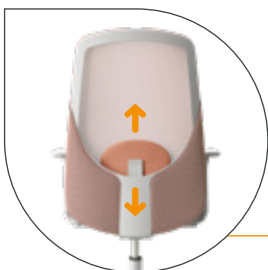

Be.
by bèta

Productinformatie
Be Bright

EUROPESE
NORM

EN 1335 A

De stoel die
je werkplek
laat stralen

Knop voor de
zithoogte verstelling

Knop voor de
zitdiepte verstelling

Lendensteun
hoogte verstelling

Hendel voor de
breedte-instelling van
de gehele armleggers

Kenmerken

Rug standaard voorzien van zwart gebreide rug (40% lichtdoorlatend)
Standaard gestoffeerde zitting
Keuze uit zwarte of agaatgrijs frame
Voldoet aan EN 1335 - A normering
Verstelbaar met twee knoppen, plus één knop voor finetuning
Kruisvoet in zwart kunststof volgens de ANSI/BIFMA X5.1 no.8 norm
Dynamisch zitcomfort dankzij kunststof tegendruk
Dynamisch zitmechaniek met actieve zithoekinstelling
Zithoogte 40-54 cm d.m.v. EN-DIN-4551 geteste veilige gasveer
Standaard 8 cm zitdiepteverstelling
Slimme gewichtsinstelling, gebaseerd op lichaamsgewicht
Voorzien van verfijnd afgeronde voorkant
Wielen volgens de EN-DIN-12529 norm