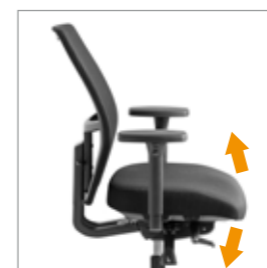

Knop voor de zitdiepte verstelling

Hendel voor de rughoogte verstelling

Hendel voor de rughoekinstelling die in 5 posities of los instelbaar is

Hendel voor de zithoek die traploos verstelbaar is, actief of vast

Uittrekbare slinger voor de tegendruk instelling van de rug

Keuze uit 6 verschillende armleggers verstelbaar in hoogte, breedte, diepte en hoek: 4D en multi dynamisch

Kenmerken

Verstelbare zithoogte 41-55 cm
Standaard verstelbare zitdiepte van 10 cm
Dynamisch mechaniek waarbij zitting en rugleuning onafhankelijk van elkaar kunnen bewegen en worden ingesteld
Semi-automatische gewichtsinstelling (50-125 kg)
Bewegingsmechaniek in iedere stand te blokkeren
Minimaal aantal bedieningsknoppen voorzien van pictogrammen
Zitting voorzien van ergonomisch afgeronde voorzijde
Zitting voorzien van stuituitsparing
Extra ventilerende comfortlaag tussen schuim en stoffering
Zijkant zitting voorzien van zwarte netweave stof ter bevordering van de ventilatie
Zitkussen en rug eenvoudig vervangbaar
Zwarte 3D trim netweave rug, slijtvastheid 100.000 Martindale
Torso kinetische rug
Rugleuning voorzien van backtag in zwart aluminium
Hoogte rugleuning simpel vanuit zitpositie met 1 hand in te stellen
Geïntegreerde lendensteun
Vijfteens zwart kunststof voetenkruis met harde wielen
Standaard 5 jaar garantie op onderdelen en stof en 10 jaar nalevergarantie