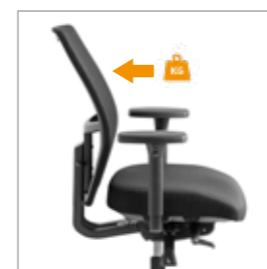

Knop voor de zitdiepte verstelling

Hendel voor de rughoogte verstelling

Hendel voor de rughoekinstelling die in 5 posities of los instelbaar is

Hendel voor de zithoek die traploos verstelbaar is, actief of vast

Uittrekbare slinger voor de tegendruk instelling van de rug

Keuze uit 6 verschillende armleggers verstelbaar in hoogte, breedte, diepte en hoek: 4D en multi dynamisch

Kenmerken

Verstelbare zithoogte 41-55 cm
Standaard verstelbare zitdiepte van 10 cm
Dynamisch mechaniek waarbij zitting en rugleuning onafhankelijk van elkaar kunnen bewegen en worden ingesteld
Semi-automatische gewichtsinstelling (50-125 kg)
Bewegingsmechaniek in iedere stand te blokkeren
Minimaal aantal bedieningsknoppen voorzien van pictogrammen
Zitting voorzien van ergonomisch afgeronde voorzijde
Zitting voorzien van stuituitsparing
Extra ventilerende comfortlaag tussen schuim en stoffering
Zijkant zitting voorzien van zwarte netweave stof ter bevordering van de ventilatie
Zitkussen en rug eenvoudig vervangbaar
Zwarte 3D trim netweave rug, slijtvastheid 100.000 Martindale
Torso kinetische rug
Rugleuning voorzien van backtag in zwart aluminium
Hoogte rugleuning simpel vanuit zitpositie met 1 hand in te stellen
Geïntegreerde lendensteun
Vijfteens zwart kunststof voetenkruis met harde wielen
Standaard 5 jaar garantie op onderdelen en stof en 10 jaar nalevergarantie