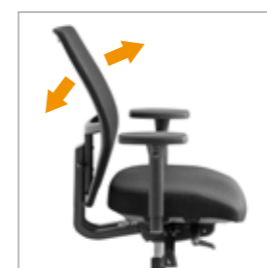

Knop voor de zitdiepte verstelling

Hendel voor de rughoogte verstelling

Hendel voor de rughoekinstelling die in 5 posities of los instelbaar is

Hendel voor de zithoek die traploos verstelbaar is, actief of vast

Uittrekbare slinger voor de tegendruk instelling van de rug

Keuze uit 6 verschillende armleggers verstelbaar in hoogte, breedte, diepte en hoek: 4D en multi dynamisch

Kenmerken

Verstelbare zithoogte 41-55 cm
Standaard verstelbare zitdiepte van 10 cm
Dynamisch mechaniek waarbij zitting en rugleuning onafhankelijk van elkaar kunnen bewegen en worden ingesteld
Semi-automatische gewichtsinstelling (50-125 kg)
Bewegingsmechaniek in iedere stand te blokkeren
Minimaal aantal bedieningsknoppen voorzien van pictogrammen
Zitting voorzien van ergonomisch afgeronde voorzijde
Zitting voorzien van stuituitsparing
Extra ventilerende comfortlaag tussen schuim en stoffering
Zijkant zitting voorzien van zwarte netweave stof ter bevordering van de ventilatie
Zitkussen en rug eenvoudig vervangbaar
Zwarte 3D trim netweave rug, slijtvastheid 100.000 Martindale
Torso kinetische rug
Rugleuning voorzien van backtag in zwart aluminium
Hoogte rugleuning simpel vanuit zitpositie met 1 hand in te stellen
Geïntegreerde lendensteun
Vijfteens zwart kunststof voetenkruis met harde wielen
Standaard 5 jaar garantie op onderdelen en stof en 10 jaar nalevergarantie