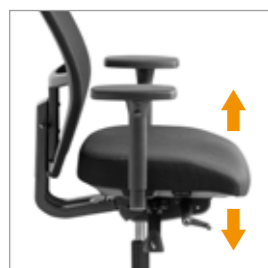

Hendel voor de zithoogte verstelling