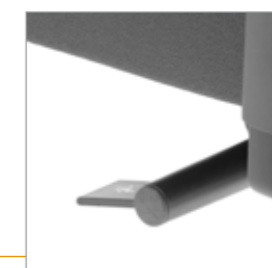

Knop voor de zitdiepte verstelling

Hendel voor de rughoogte verstelling

Hendel voor de rughoekinstelling die in 5 posities of los instelbaar is

Hendel voor de zithoek die traploos verstelbaar is, actief of vast

Uittrekbare slinger voor de tegendruk instelling van de rug

Keuze uit 6 verschillende armleggers verstelbaar in hoogte, breedte, diepte en hoek: 4D en multi dynamisch

Kenmerken

Verstelbare zithoogte 41-55 cm
Standaard verstelbare zitdiepte van 10 cm
Dynamisch mechaniek waarbij zitting en rugleuning onafhankelijk van elkaar kunnen bewegen en worden ingesteld
Semi-automatische gewichtsinstelling (50-125 kg)
Bewegingsmechaniek in iedere stand te blokkeren
Minimaal aantal bedieningsknoppen voorzien van pictogrammen
Zitting voorzien van ergonomisch afgeronde voorzijde
Zitting voorzien van stuituitsparing
Extra ventilerende comfortlaag tussen schuim en stoffering
Zijkant zitting voorzien van zwarte netweave stof ter bevordering van de ventilatie
Zitkussen en rug eenvoudig vervangbaar
Zwarte 3D trim netweave rug, slijtvastheid 100.000 Martindale
Torso kinetische rug
Rugleuning voorzien van backtag in zwart aluminium
Hoogte rugleuning simpel vanuit zitpositie met 1 hand in te stellen
Geïntegreerde lendensteun
Vijfteens zwart kunststof voetenkruis met harde wielen
Standaard 5 jaar garantie op onderdelen en stof en 10 jaar nalevergarantie