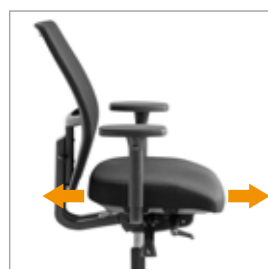

Knop voor de zitdiepte verstelling