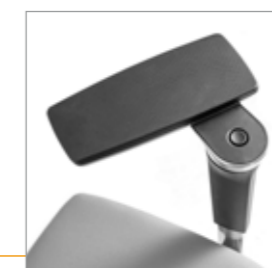

Knop voor de zitdiepte verstelling

Hendel voor de rughoogte verstelling

Hendel voor de rughoekinstelling die in 5 posities of los instelbaar is

Hendel voor de zithoek die traploos verstelbaar is, actief of vast

Uittrekbare slinger voor de tegendruk instelling van de rug

Keuze uit 6 verschillende armleggers verstelbaar in hoogte, breedte, diepte en hoek: 4D en multi dynamisch

Kenmerken

Verstelbare zithoogte 41-55 cm
Standaard verstelbare zitdiepte van 10 cm
Dynamisch mechaniek waarbij zitting en rugleuning onafhankelijk van elkaar kunnen bewegen en worden ingesteld
Semi-automatische gewichtsinstelling (50-125 kg)
Bewegingsmechaniek in iedere stand te blokkeren
Minimaal aantal bedieningsknoppen voorzien van pictogrammen
Zitting voorzien van ergonomisch afgeronde voorzijde
Zitting voorzien van stuituitsparing
Extra ventilerende comfortlaag tussen schuim en stoffering
Zijkant zitting voorzien van zwarte netweave stof ter bevordering van de ventilatie
Zitkussen en rug eenvoudig vervangbaar
Zwarte 3D trim netweave rug, slijtvastheid 100.000 Martindale
Torso kinetische rug
Rugleuning voorzien van backtag in zwart aluminium
Hoogte rugleuning simpel vanuit zitpositie met 1 hand in te stellen
Geïntegreerde lendensteun
Vijfteens zwart kunststof voetenkruis met harde wielen
Standaard 5 jaar garantie op onderdelen en stof en 10 jaar nalevergarantie