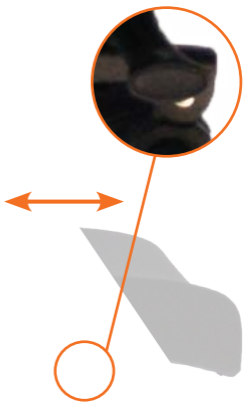

Gebruiksaanwijzing
Bedienungsanleitung
Operating instructions
Mode d'emploi
Instrucciones de uso

Zitdiepteverstelling
Sitztiefenverstellung
Seat depth adjustment
Réglage de la profondeur d'assise
Regulación de la profundidad del asiento

Synchronmechaniek rugleuning

Synchronmechanik

Synchronous mechanism

Mécanisme synchrone

Mecanismo sincronizado

Zithoogteverstelling
Sitzhöhenverstellung
Seat height adjustment
Réglage de la hauteur d'assise
Regulación de altura del asiento

Gewichtsregelung
Gewichtsregulierung
Weight adjustment
Réglage de tension
Regulación de peso

Lendensteun
Lordosenstütze
Lumbar support
Soutien lombaire
Apoyo lumbar

Rug in hoogte verstelbaar
Rückenlehne Höhenverstellung
Height adjustable back
Réglage de la hauteur du dossier
Volver ajustable altura