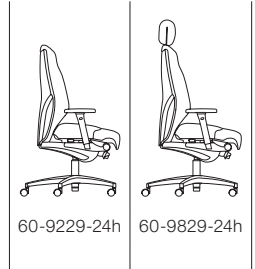

24-UURS FAUTEUIL GIROFLEX 60

SIÈGE 24H GIROFLEX 60

Modellen Modèles

Bekleding <i>Rembourrage</i>	Stof Strong <i>Tissu Strong</i> Leder Natura <i>Cuir Natura</i> Stof Strong, zijwanden van zitting en rug in leder Natura <i>Tissu Strong, contours latéraux des accoudoirs et du dossier en cuir Natura</i>	• • ●	• • ●
Uitvoeringsvarianten Variantes			
Aluminium gepolijst <i>Aluminium poli</i>	Voet <i>Pied</i> Mechanisme <i>Mécanisme</i>	● ●	● ●
Armleuningen <i>Accoudoirs</i>	Inklapbaar, zwart, Softpad <i>Rabattables, noirs, Softpad</i> 4D, kunststofhouder, zwart <i>4D, support en plastique noir</i> 4D, aluminiumhouder, gepolijst <i>4D, support en aluminium poli</i>	● • ●	● • ●
Wielen <i>Roulettes</i>	Ø 50 mm, zwart Ø 50 mm, noires Ø 65 mm, zwart¹⁾ Ø 65 mm, noires¹⁾ Ø 65 mm, verchromd¹⁾ Ø 65 mm, chromées¹⁾	• ● ●	• ● ●
Kleerhanger <i>Cintre</i>	Gepoedercoat, zwart <i>Revêtu par poudre, noir</i>	●	●
Hoofdsteun <i>Appuie-tête</i>	Compleet in kunstleder Palma <i>Entièrement en Similicuir Palma</i>		●
Lendensteun <i>Soutien lombaire</i>	Diepteverstelbaar <i>Réglable en hauteur</i>	●	●
Afdekkap gasveer <i>Cache-colonne</i>		●	●
Rugschaal bekleed <i>Coque dorsale revêtue</i>	Stof Strong <i>Tissu Strong</i> Leder Natura <i>Cuir Natura</i>	● ●	● ●
Rug hoogteverstelbaar²⁾ <i>Dossier réglable en hauteur²⁾</i>		•	•
Antistatische uitvoering³⁾ <i>Modèle antistatique³⁾</i>		●	●
Afmetingen in cm Dimensions en cm	Zithoogte, belast <i>Hauteur d'assise, chargé</i> Totale hoogte rug <i>Hauteur totale, dossier fixe</i> Totale hoogte hoogteverstelbare rug <i>Hauteur totale, dossier réglable</i> Rughoogte <i>Hauteur du dossier</i> Zitbreedte <i>Largeur d'assise</i> Rugbreedte <i>Largeur du dossier</i> Totale breedte <i>Largeur totale</i> Zitdiepte <i>Profondeur d'assise</i>	40–52 107–119 105–124 59–66 50 48 70 41–46	40–52 125–147 123–152 59–66 50 48 70 41–46

¹⁾ Zithoogte + 1 cm *Hauteur du dossier + 1 cm*

²⁾ Alleen bij modellen met 4D-armleuningen *Uniquement dans le cas de modèles avec accoudoirs 4D*

³⁾ ESD-uitrusting conform EN 61340-5-1, alleen met strong stofbekleding
Équipement ESD conforme à la norme EN 61340-5-1, uniquement avec revêtement Strong

• Standaard uitvoering *Modèle standard*

● Optionele speciale uitvoering *Équipements particuliers en option*

GS-certificaat conform EN-1335 1-3 (24 uur, 150 kg)

Certifié GS conformément à la norme EN-1335 1-3 (24 heures, 150 kg)