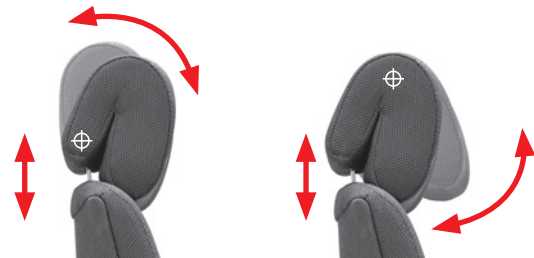

un maintien parfait sans pour autant entraver les mouvements. Robuste et résistant à l'usure, il peut être réglé de manière individuelle en quelques gestes simples et offre à chaque utilisateur un confort optimal durant toute la durée de son travail. Le giroflex 60 est donc le siège idéal pour les postes exigeants requérant une présence 24h sur 24.

60-9229-24u

- Comfort bekleding
- Inklapbare armleuningen
- Aluminium onderdelen gepoedercoat
- 5-armige voet aluminium gepoedercoat
- Afdekkap gasveer
- Wielen Ø 65 mm

60-9229-24h

- Rembourrage confort
- Accoudoirs rabattables
- Parties en aluminium revêtues par poudre
- Piètement à 5 branches en aluminium revêtu par poudre
- Cache-colonne
- Roulettes Ø 65 mm

Inklapbare armleuningen: zorgen bij het inzetten voor maximale bewegingsvrijheid en flexibiliteit.

Accoudoirs rabattables: Pour un maximum de liberté, de mouvement et de flexibilité.

Aanpasbare hoofdsteun: hoogteverstelbaar en op twee instelpunten wendbaar.

Appuie-tête réglable: Ajustable en hauteur et doté de deux points d'inclinaison.

60-9829-24u

- Comfort bekleding
- Hoofdsteun
- Armleuningen 4D gepolijst
- Aluminium onderdelen gepoedercoat
- 5-armige voet aluminium gepoedercoat
- Afdekkap gasveer
- Wielen Ø 65 mm