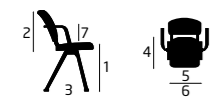

1) Maximale diagonaal voetster.
De maten en gewichten zijn gebaseerd op het prototype. Wij maken u er op attent dat afwijkende maten kunnen voorkomen in de stoelen die in de fabriek geproduceerd worden.