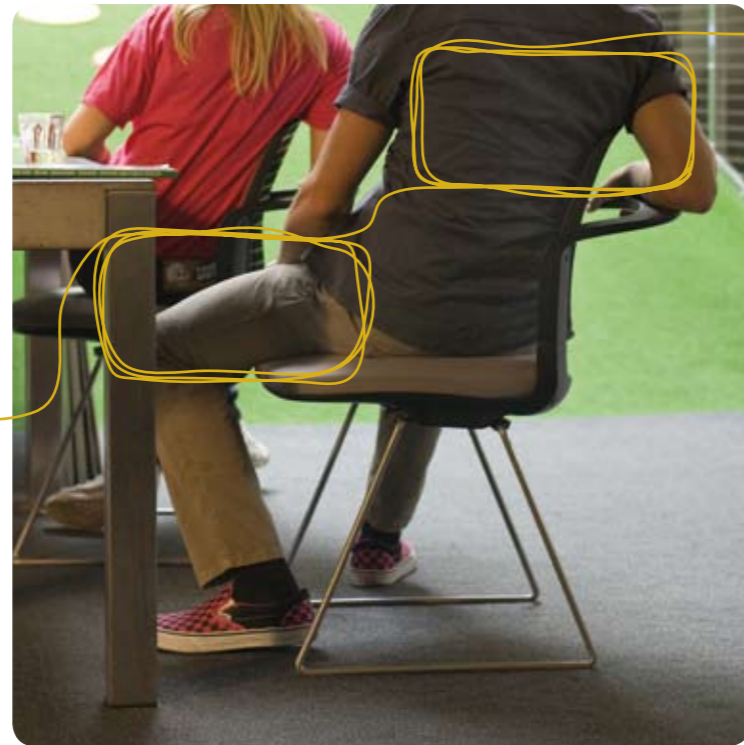

De vergaderruimte: de tweede eerste indruk.

De receptie is natuurlijk belangrijk voor de eerste indruk van uw bedrijf. De volgende ruimte die de klant betreedt is de vergaderruimte.

HÅG Sideways is een onconventionele stoel, die wellicht de opvattingen die sommigen van een stoel hebben op de proef stelt. Een gewaagde keuze – maar ook een doordachte keuze! De stoel is gemaakt van milieuvriendelijke materialen. Hij biedt veel zitcomfort en nodigt uit tot beweging, terwijl hij tegelijkertijd een stoere, robuuste en eerlijke uitstraling heeft.

Ontworpen met liefde voor alle details.