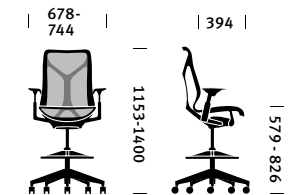

Kruk met middenhoge rugleuning

Meer informatie

Ga voor meer informatie en materialen over Cosm naar hermanmiller.com.