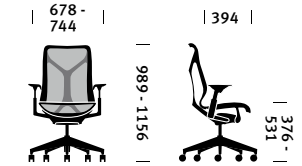

Intercept-suspensie Standaard

Zithoogte

Stoelen 376 mm - 531 mm
Kruk 579 mm - 826 mm*

*bereik kan variëren afhankelijk van kolomhoogte

Bewegingsmechaniek

Auto Harmonic tilt

Rugleuningsopties

Lage rugleuning
Middenhoge rugleuning
Hoge rugleuning

ArMLEuningsopties

Geen armleuning
Vaste armleuning
In hoogte verstelbare armleuning
Leaf-armleuning

Uitleg over productlijn

Bureaustoel

Stoel met lage rugleuning

Stoel met middenhoge rugleuning

Stoel met hoge rugleuning