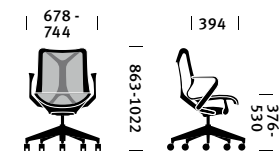

Uitleg over productlijn

Bureaustoel

Stoel met lage rugleuning