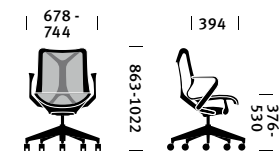

Specificaties

Familie

Bureaustoel
Kruk

De volgende informatie is uitsluitend van toepassing op de Cosm-bureaustoelen.

Overzicht

Maximaal gewicht gebruiker 159 kg
Bevolkingsgroep 5e - 95e percentiel

Rugondersteuning

Intercept-suspensie Standaard

Zithoogte

Stoelen 376 mm - 531 mm
Kruk 579 mm - 826 mm*

*bereik kan variëren afhankelijk van kolomhoogte

Bewegingsmechaniek

Auto Harmonic tilt

Rugleuningsopties

Lage rugleuning
Middenhoge rugleuning
Hoge rugleuning

ArMLEuningsopties

Geen armleuning
Vaste armleuning
In hoogte verstelbare armleuning
Leaf-armleuning

Uitleg over productlijn

Bureaustoel

Stoel met lage rugleuning

Stoel met middenhoge rugleuning

Stoel met hoge rugleuning