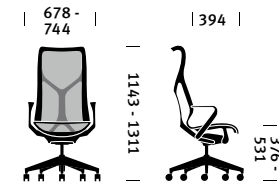

Specificaties

Familie

Bureaustoel
Kruk

De volgende informatie is uitsluitend van toepassing op de Cosm-bureaustoelen.

Overzicht

Maximaal gewicht gebruiker 159 kg
Bevolkingsgroep 5e - 95e percentiel

Rugondersteuning

Intercept-suspensie Standaard

Zithoogte

Stoelen 376 mm - 531 mm
Kruk 579 mm - 826 mm*

*bereik kan variëren afhankelijk van kolomhoogte

Bewegingsmechaniek

Auto Harmonic tilt

Rugleuningsopties

Lage rugleuning
Middenhoge rugleuning
Hoge rugleuning

ArMLEuningsopties

Geen armleuning
Vaste armleuning
In hoogte verstelbare armleuning
Leaf-armleuning

Uitleg over productlijn

Bureaustoel

Stoel met lage rugleuning

Stoel met middenhoge rugleuning

Stoel met hoge rugleuning