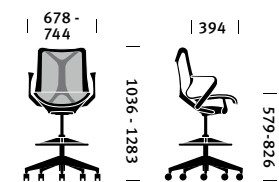

Kruk

Kruk met lage rugleuning