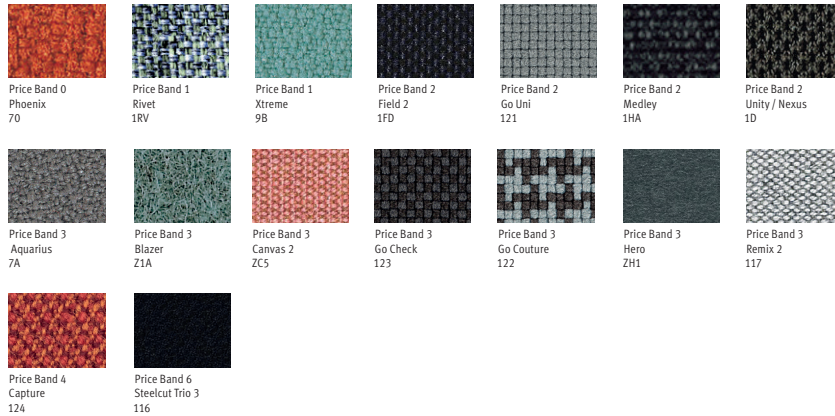

Gestoffeerde zitting Textiel