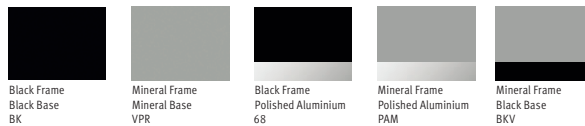

Frame/onderstel Afwerking

Familie

Bureaustoel
Kruk

Overzicht

Maximaal gewicht gebruiker 159 kg

Zithoogte

Standaard kolom 425 – 527 mm

Zitdiepte

Vast 400 mm
Verstelbaar* 384 – 454 mm

Rugondersteuning

Onderrugsteun Standaard
Passieve lendensteun Standaard
Verstelbare lenden-/onderrugsteun met PostureFit Optioneel

Bewegingsopties

Semi-synchroon met bewegingsbegrenzer
Synchroon met bewegingsbegrenzer
Synchroon met bewegingsbegrenzer en zithoek

ArMLEuningsopties

Geen arMLEuningen
Vaste arMLEuningen
In hoogte verstelbare arMLEuningen
Volledig verstelbare arMLEuningen

*alleen bureaustoel

Ga voor meer informatie naar hermanmiller.com of bel +31 70 221 3007.

HermanMiller en behoren tot de geregistreerde handelsmerken van Herman Miller, Inc. Lino is een handelsmerk van Herman Miller, Inc. en zijn dochterondernemingen. Alle andere handelsmerken zijn eigendom van de betreffende eigenaren.

© 2020 Herman Miller, Inc., Zeeland, Michigan PB2367
Alle rechten voorbehouden.