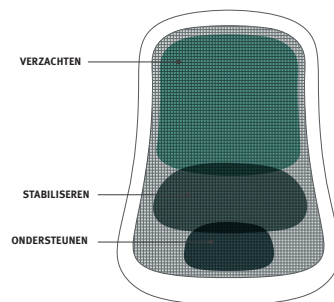

Prestaties

Lino is gebaseerd op meer dan 50 jaar toonaangevend onderzoek en design van Herman Miller en heeft hetzelfde DNA als de rest van onze bureaustoelen, waardoor elke persoon een uitgebalanceerde beweging en dynamische pasvorm wordt geboden. De voorgevormde zitting werkt samen met de hoogwaardige suspensie voor totale ondersteuning van de wervelkolom en de ademende suspensie heeft geïntegreerde ondersteuning voor de rug dankzij een composiet van verschillende draadspanningen.

Het eigen Duo-suspensiemateriaal van Lino heeft drie ademende zones met verschillende spanning om borstkas-, onderrug- en lendensteun te bieden.